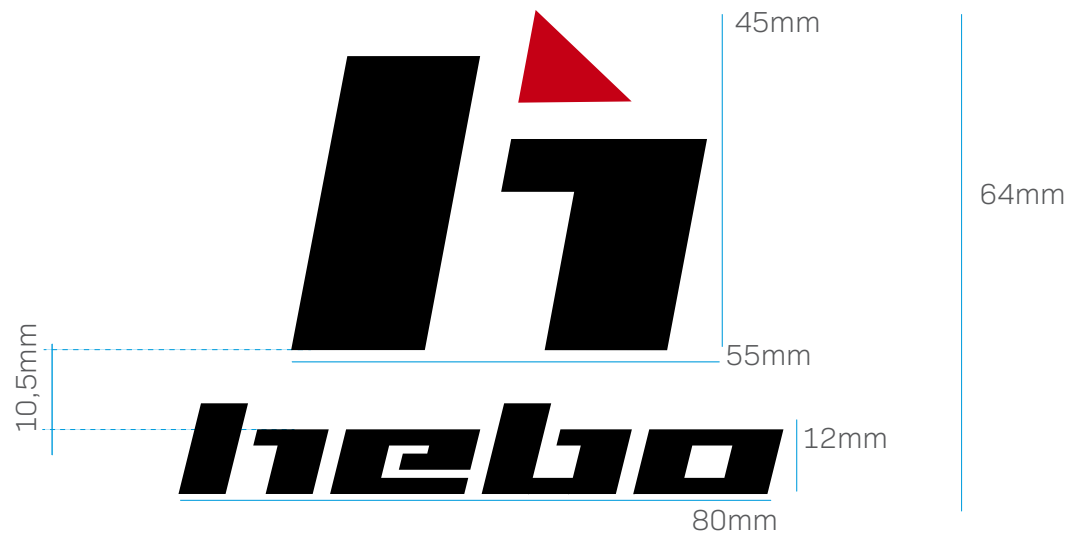

_HEBO RESTYLING : 2020

_Text+icon : color corporatiu

negre
3517c pantone:
RGB193 0 22
HEX / HTML: C10016 /
CMYK 0 100 96 6

_sobre fons blanc

_sobre fons negre

_sobre fons vermell

_aplicatiu de color de fons que cal evitar